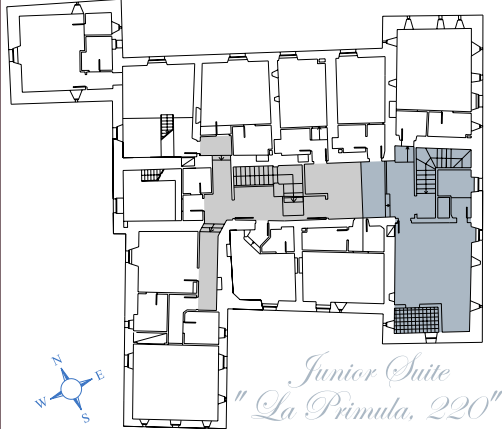

Castello Petrata di Petrata

Junior Suite "La Primula, 220"

Charme & relax
Gli Alberghi di Fascino

CHÂTEAUX
& HÔTELS
COLLECTION®
Le charme, le vrai.

HOTELS
RS
RELAIS DU SILENCE

Piano Secondo

Legenda

- ▼ Ingresso
- ① Camera
- ② Bagno
- ③ Terrazzo / Solarium
- ④ Soggiorno
- Panorama
- ▣ Letto
- ▤ Divano letto
- ▥ Armadio
- ▦ Poltrona
- ▧ Mobile tv-Frigo bar
- ▨ Scrivania
- ▩ Tappeto
- Tenda

Superficie mq. 62

Parco del Monte Subasio
Campagna Umbra

Zona sottotetto
e terrazzo

Assisi

Vallata Umbra

Assisi

Vallata Umbra

Assisi.....la felicità è nascosta qui