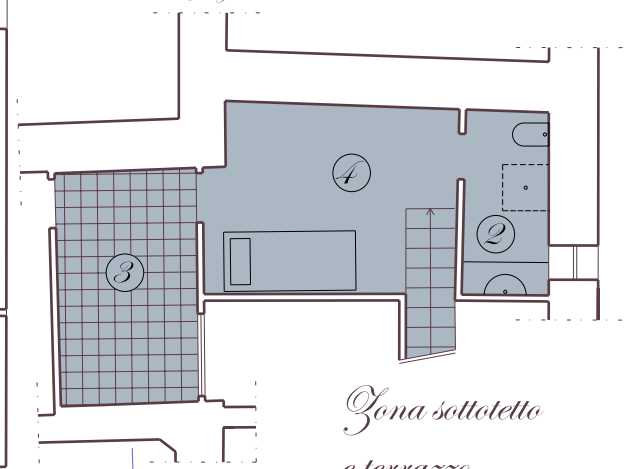

Castello Petrata di Petrata

Junior Suite "La Primula, 220"

Charme & relax
Gli Alberghi di Fascino

CHÂTEAUX
& HÔTELS
COLLECTION®
Le charme, le vrai.

HOTELS
RS
RELAIS DU SILENCE

Piano Secondo

Legenda

- ▼ Ingresso
- ① Camera
- ② Bagno
- ③ Terrazzo / Solarium
- ④ Soggiorno
- Panorama
- ▣ Letto
- ▤ Divano letto
- ▥ Armadio
- ▦ Poltrona
- ▧ Mobile tv-Frigo bar
- ▨ Scrivania
- ▩ Tappeto
- Tenda

Superficie mq. 62

Parco del Monte Subasio
Campagna Umbra

Zona sottotetto
e terrazzo

Assisi

Vallata Umbra

Assisi

Vallata Umbra

Assisi.....la felicità è nascosta qui