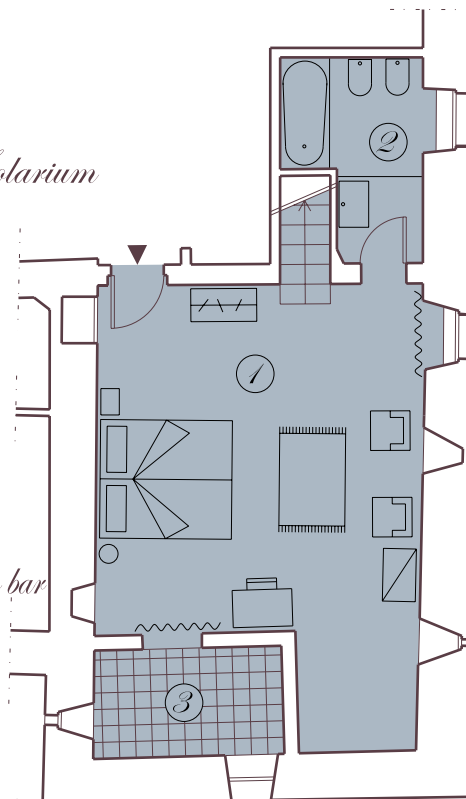

Castello Petrata di Petrata

Junior Suite "La Primula, 220"

Charme & relax
Gli Alberghi di Fascino

CHÂTEAUX
& HÔTELS
COLLECTION®
Le charme, le vrai.

HOTELS
RS
RELAIS DU SILENCE

Piano Secondo

Legenda

- ▼ Ingresso
- ① Camera
- ② Bagno
- ③ Terrazzo / Solarium
- ④ Soggiorno
- Panorama
- ▣ Letto
- ▤ Divano letto
- ▥ Armadio
- ▦ Poltrona
- ▧ Mobile tv-Frigo bar
- ▨ Scrivania
- ▩ Tappeto
- Tenda

Superficie mq. 62

Parco del Monte Subasio
Campagna Umbra

Zona sottotetto
e terrazzo

Assisi

Vallata Umbra

Assisi

Vallata Umbra

Assisi.....la felicità è nascosta qui