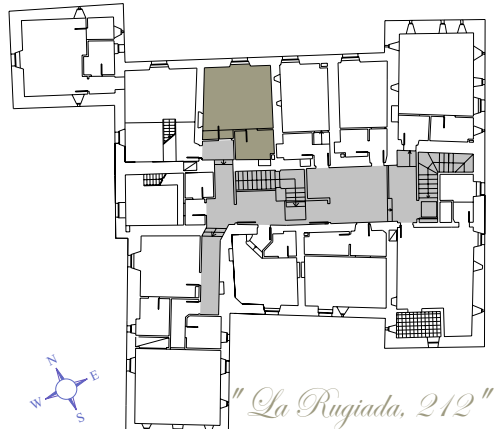

Castello Petrata di Petrata "La Rugiada, 212"

Charme & relax
Gli Alberghi di Fascino

RS
RELAIS DU SILENCE

Piano Secondo

Legenda

- ▲ Ingresso
 - ① Camera
 - ② Bagno
 - Panorama
 - ☒ Letto
 - ☐ Panchetta fondo letto
 - ☒ Armadio
 - ◊ Frigo bar
 - ☐ Scrittorio
 - ☐ Mobile tv
 - ~~~~ Tenda
- Superficie mq. 18

Monte Box
Campagna Umbra

Sssst.....la felicità è nascosta qui