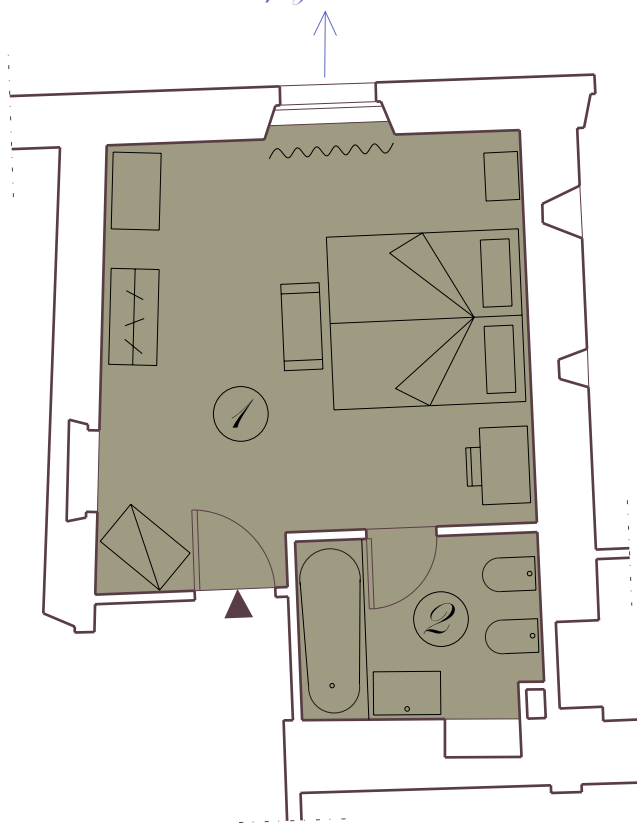

Castello Petrata di Petrata "La Rugiada, 212"

Charme & relax
Gli Alberghi di Fascino

RS
RELAIS DU SILENCE

Piano Secondo

Legenda

- ▲ Ingresso
 - ① Camera
 - ② Bagno
 - Panorama
 - ☒ Letto
 - ☐ Panchetta fondo letto
 - ☒ Armadio
 - ◊ Frigo bar
 - ☐ Scrittorio
 - ☐ Mobile tv
 - ~~~~ Tenda
- Superficie mq. 18

Monte Box
Campagna Umbra

Sssst.....la felicità è nascosta qui