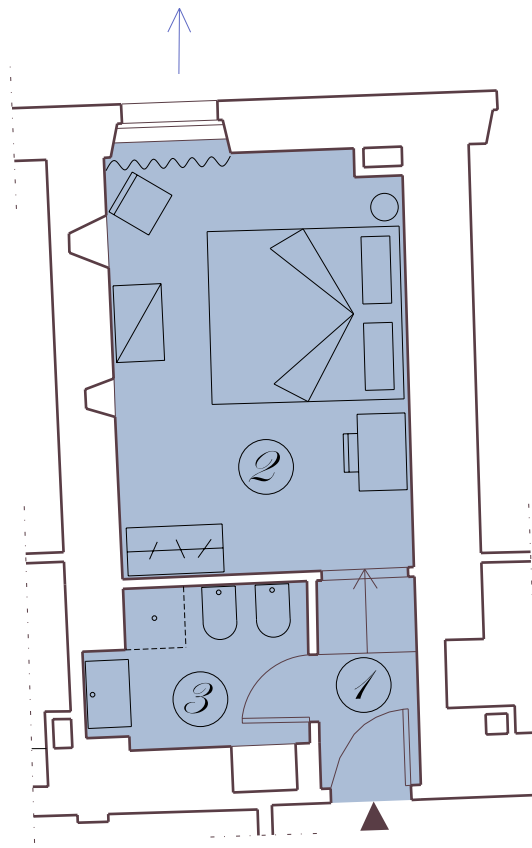

Castello Petrata

Classic "A Lilla, 223"

Charme & relax
Gli Alberghi di Fascino

CHÂTEAUX
& HOTELS
COLLECTION®
Le charme, le vrai.

HOTELS
RS
RELAIS DU SILENCE

Piano Secondo

Legenda

- ▲ Ingresso
- ① Disimpegno
- ② Camera
- ③ Bagno
- Panorama
- ☒ Letto
- ☒ Armadio
- ◇ Poltrona
- ☒ Mobile tv-Frigo bar
- ☐ Scrivania
- ~~~~ Tenda

Superficie mq. 18

Monte Box
Campagna Umbra

Ssssst.....la felicità è nascosta qui

Castello di Petrata

Classic "A Lilla, 223"

Charme & relax
Gli Alberghi di Fascino

CHÂTEAUX
& HÔTELS
COLLECTION®
Le charme, le vrai.